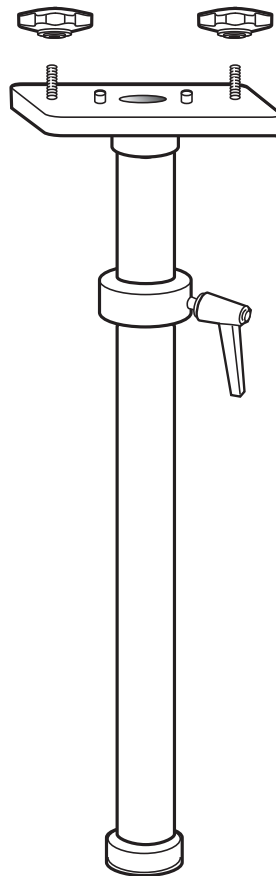

JPP

SPARE PARTS LIST

NOMENCLATURE PIÈCES DÉTACHÉES

OVERHEAD STAND

JAMBE POUR PROJECTEUR DE PONT

ROBERT JULIAT

DN40975100

JPP

**(A) FPAFIX0048 JAMBE COMPLÈTE POUR PROJECTEUR DE PONT /
COMPLETE RJ OVERHEAD STAND**

- ① RPAFPD0025 Platform + assembled inner tube + 2 Delrin rings (rep 6) /
Plate-forme + tube intérieur assemblé + 2 bagues en Delrin (rep 6)
- ② VI12013001 Bolt / Goujon (M12 x 65)
- ③ BO02010001 Knob / Volant à lobes (Ø60 M12)
- ④ RPAFPD0026 Spring washer / Rondelle ressort
- ⑤ RPAFPD0027 Ring + screw / Bague + vis
- ⑥ Delrin ring / Bague en Delrin
- ⑦ RPAFPD0029 Handle ring support + screw / Bague support poignée + vis
- ⑧ PO00000034 Locking handle / Poignée débrayable (M10 x 30 x 80)
- ⑨ RPAFPD0030 Outer tube / Tube extérieur
- ⑩ DE40506300 Sticker "RJ".

Measurements are in mm / Mesures en mm

Robert Juliat reserves the right to change or alter any of the items detailed on this page, to increase or improve manufacturing techniques without prior notice.
Robert Juliat se réserve le droit de modifier sans préavis le contenu de ce document ou les caractéristiques de ses produits dans un souci permanent d'amélioration.
Les renseignements mentionnés sur cette notice sont donnés à titre indicatif et ne sauraient présenter de caractère contractuel.