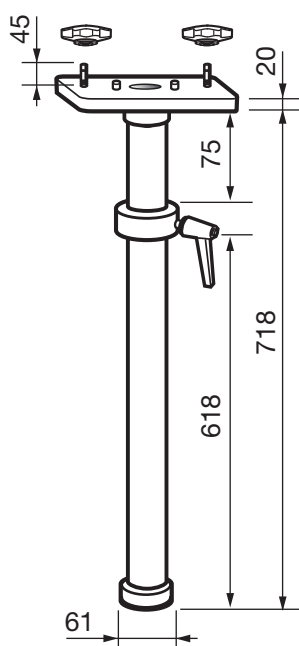

JPP

SPARE PARTS LIST

NOMENCLATURE PIÈCES DÉTACHÉES

OVERHEAD STAND

JAMBE POUR PROJECTEUR DE PONT

ROBERT JULIAT

DN40975100

JPP

**(A) FPAFIX0048 JAMBE COMPLÈTE POUR PROJECTEUR DE PONT /
COMPLETE RJ OVERHEAD STAND**

- ① RPAFPD0025 Platform + assembled inner tube + 2 Delrin rings (rep 6) /
Plate-forme + tube intérieur assemblé + 2 bagues en Delrin (rep 6)
- ② VI12013001 Bolt / Goujon (M12 x 65)
- ③ BO02010001 Knob / Volant à lobes (Ø60 M12)
- ④ RPAFPD0026 Spring washer / Rondelle ressort
- ⑤ RPAFPD0027 Ring + screw / Bague + vis
- ⑥ Delrin ring / Bague en Delrin
- ⑦ RPAFPD0029 Handle ring support + screw / Bague support poignée + vis
- ⑧ PO00000034 Locking handle / Poignée débrayable (M10 x 30 x 80)
- ⑨ RPAFPD0030 Outer tube / Tube extérieur
- ⑩ DE40506300 Sticker "RJ".

Measurements are in mm / Mesures en mm

Robert Juliat reserves the right to change or alter any of the items detailed on this page, to increase or improve manufacturing techniques without prior notice.
Robert Juliat se réserve le droit de modifier sans préavis le contenu de ce document ou les caractéristiques de ses produits dans un souci permanent d'amélioration.
Les renseignements mentionnés sur cette notice sont donnés à titre indicatif et ne sauraient présenter de caractère contractuel.

WARNING! Always use the codes when ordering spare parts. / ATTENTION! Pour toute commande de pièces détachées, toujours préciser les codes.

DN40975100