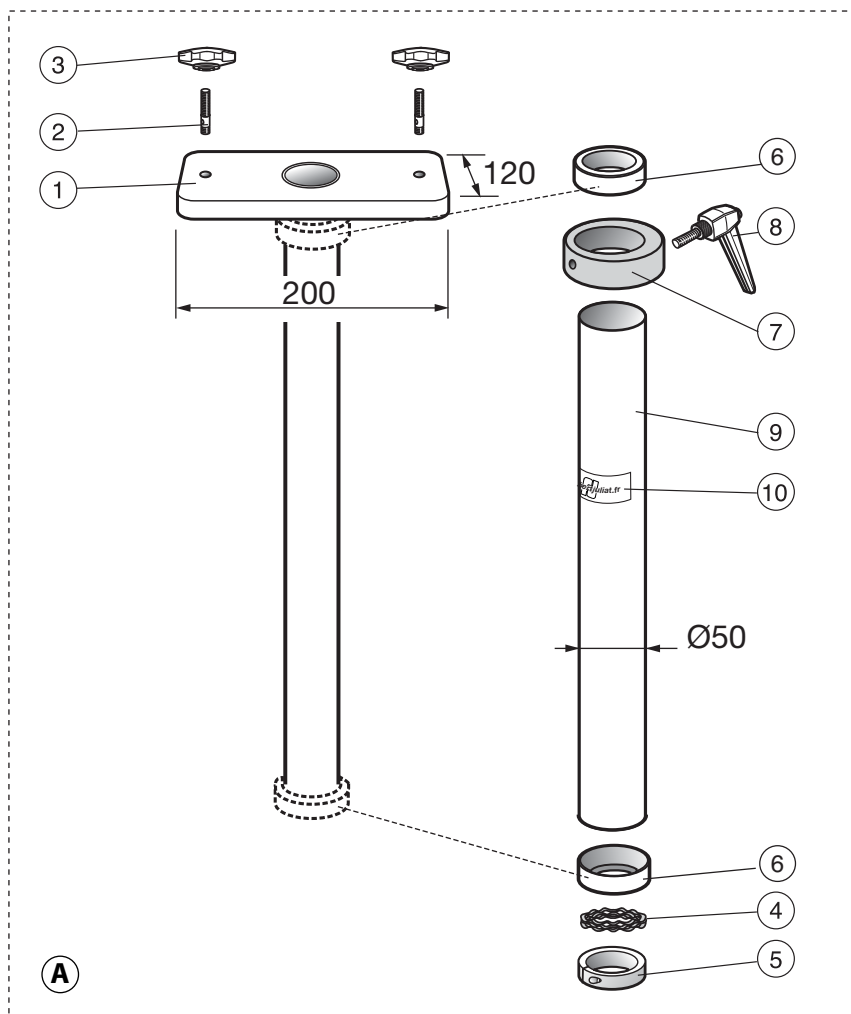

JPP

SPARE PARTS LIST

NOMENCLATURE PIÈCES DÉTACHÉES

OVERHEAD STAND

JAMBE POUR PROJECTEUR DE PONT

ROBERT JULIAT

DN40975100

JPP

**(A) FPAFIX0048 JAMBE COMPLÈTE POUR PROJECTEUR DE PONT /
COMPLETE RJ OVERHEAD STAND**

- ① RPAFPD0025 Platform + assembled inner tube + 2 Delrin rings (rep 6) /
Plate-forme + tube intérieur assemblé + 2 bagues en Delrin (rep 6)
- ② VI12013001 Bolt / Goujon (M12 x 65)
- ③ BO02010001 Knob / Volant à lobes (Ø60 M12)
- ④ RPAFPD0026 Spring washer / Rondelle ressort
- ⑤ RPAFPD0027 Ring + screw / Bague + vis
- ⑥ Delrin ring / Bague en Delrin
- ⑦ RPAFPD0029 Handle ring support + screw / Bague support poignée + vis
- ⑧ PO00000034 Locking handle / Poignée débrayable (M10 x 30 x 80)
- ⑨ RPAFPD0030 Outer tube / Tube extérieur
- ⑩ DE40506300 Sticker "RJ".

Measurements are in mm / Mesures en mm

Robert Juliat reserves the right to change or alter any of the items detailed on this page, to increase or improve manufacturing techniques without prior notice.
Robert Juliat se réserve le droit de modifier sans préavis le contenu de ce document ou les caractéristiques de ses produits dans un souci permanent d'amélioration.
Les renseignements mentionnés sur cette notice sont donnés à titre indicatif et ne sauraient présenter de caractère contractuel.

WARNING! Always use the codes when ordering spare parts. / ATTENTION! Pour toute commande de pièces détachées, toujours préciser les codes.

DN40975100