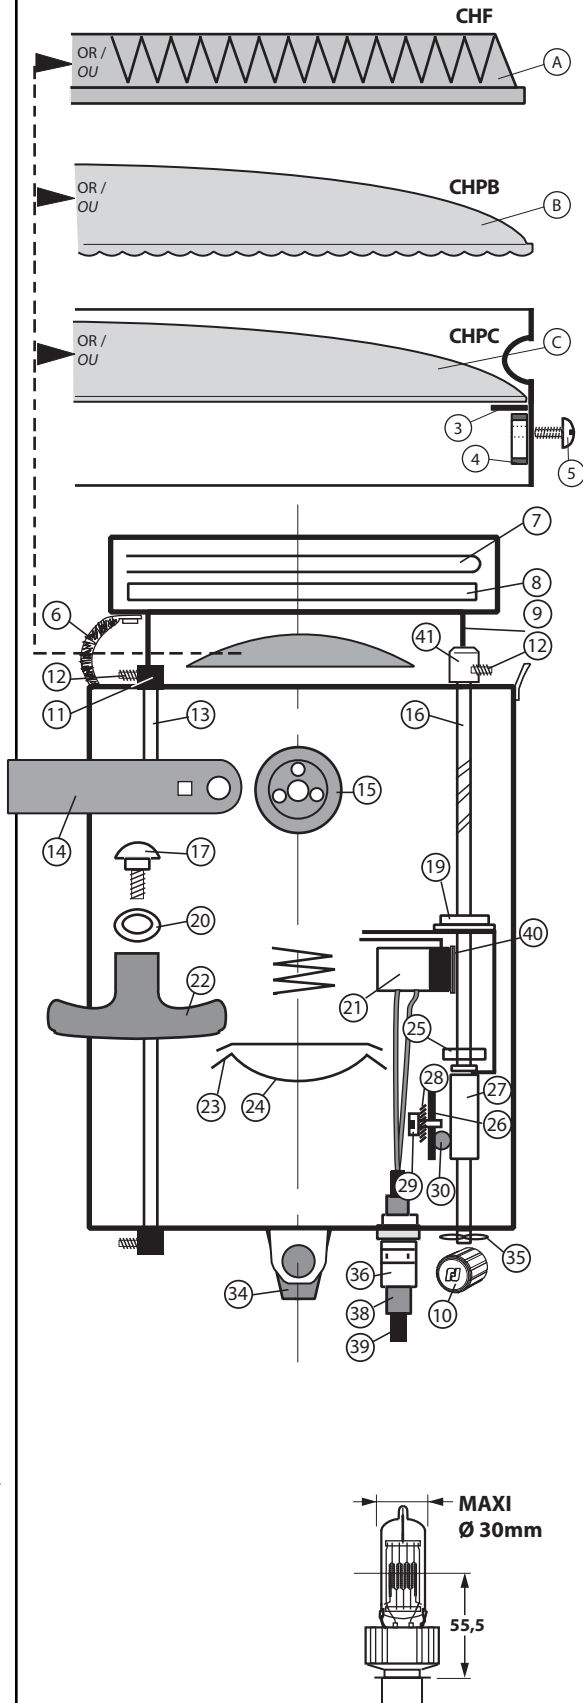

1000W P28s THEATRE SPOTLIGHT / PROJECTEUR DE THÉÂTRE 1000W P28s

SPARE PARTS LIST /
NOMENCLATURE PIÈCES DÉTACHÉES.

310C

DN30751700-A

16/03/10

**MOUNTING DIFFERENT LENSES /
MISE EN PLACE DES DIFFÉRENTES LENTILLES.**